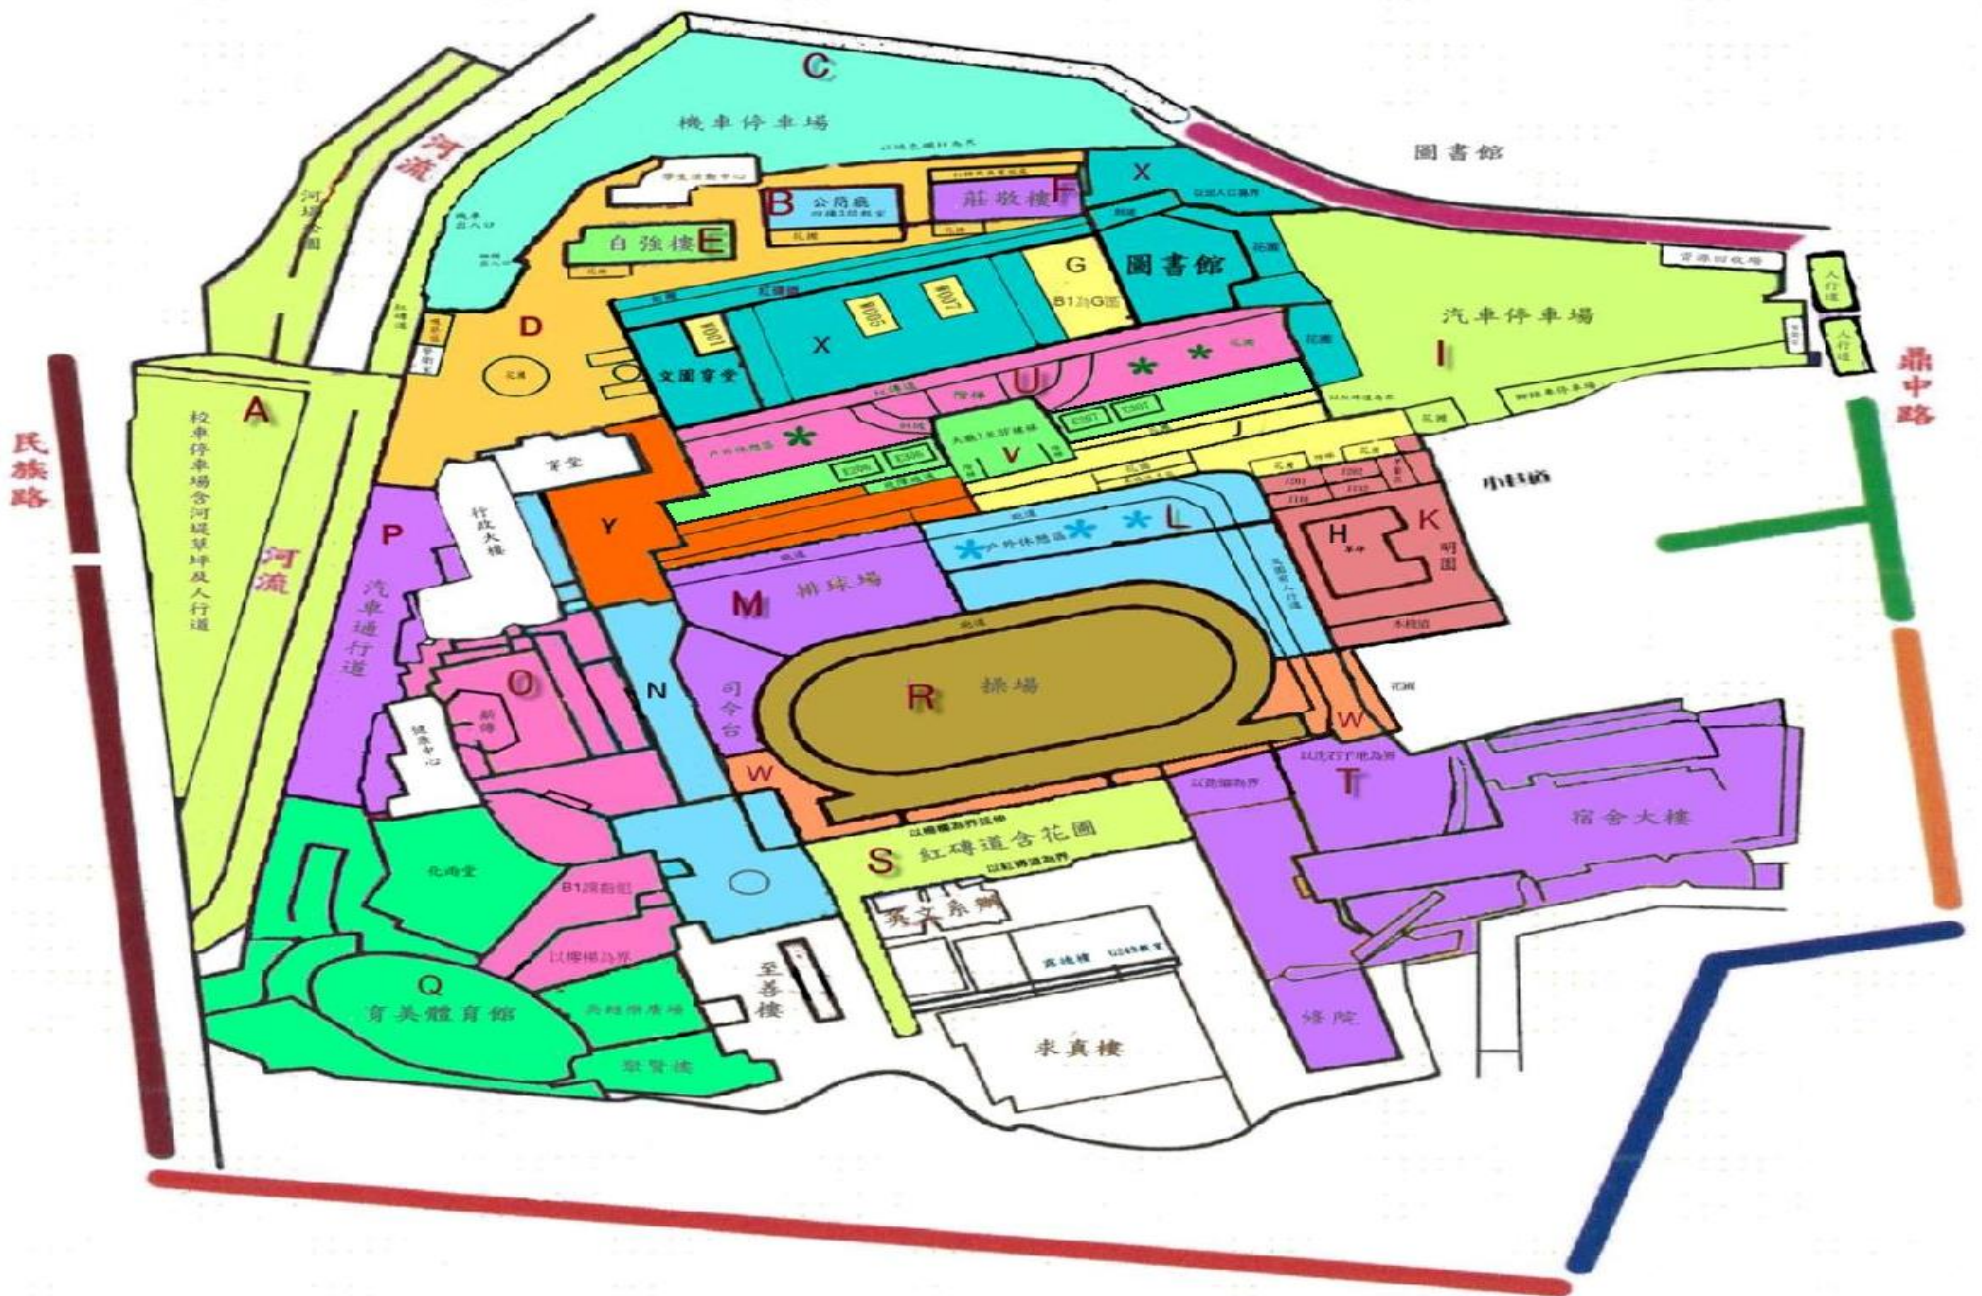

## 109 學年度第 1 學期專科部一至三年級學生勞作服務外掃區分配圖

類型	負責範圍代碼	負責班級	類型	範圍代碼	負責班級	類型	負責範圍代碼	負責班級
一般區	U	E1A	較大複合區	M	E2A	較大複合區	O	E3A
一般區	X	E1B	較大複合區	L	E2B	較大複合區	Q	E3B
一般區	Y	F1A	較大複合區	R	J2A	較大複合區	T	J3A
一般區	K	J1A	較大複合區	I	F2A	較大複合區	W	F3A
一般區	J	G1A	較大複合區	X	G2A	較大複合區	N	G3A
一般區	H	J1B	較大複合區	D	G2B	較大複合區	S	S3A
一般區	V	S1A	較大複合區	G	S2A			